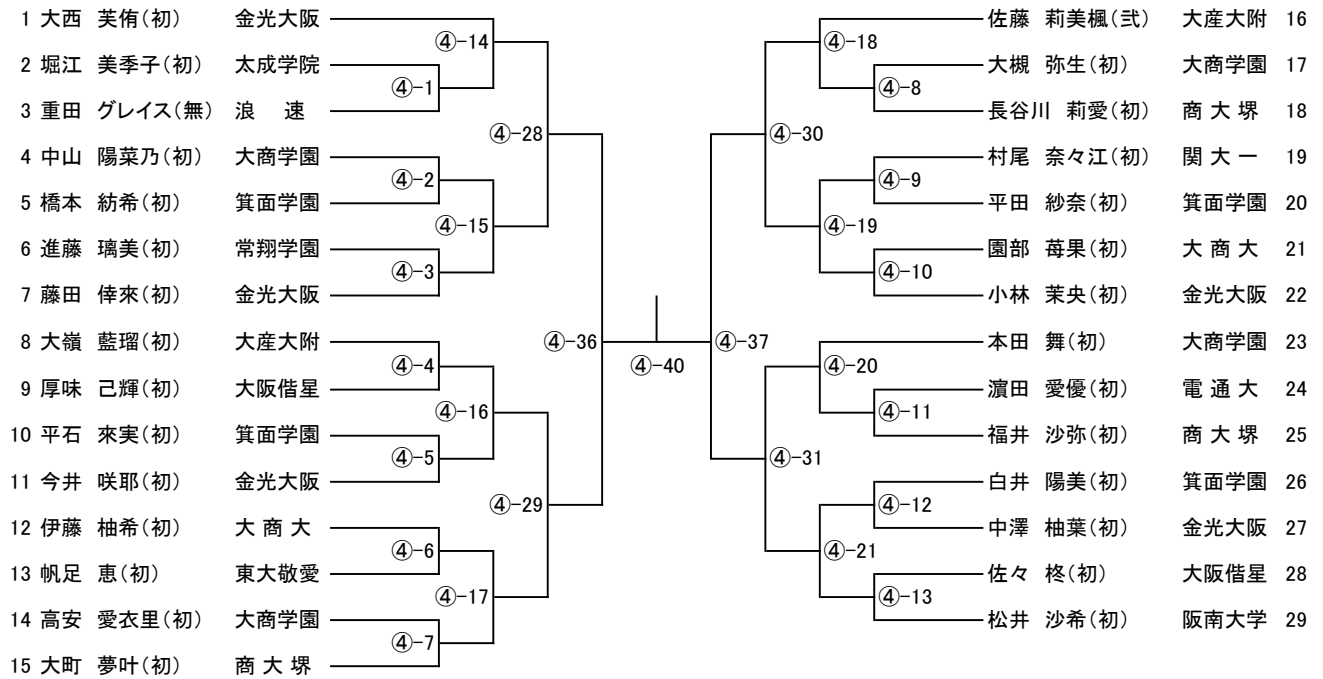

高校男子団体

高校女子団体

中学男子団体

中学男子2年

中学男子3年

中学女子

73kg級

90kg級

52kg以下級

女子無差別級

63kg以下級

100kg超級