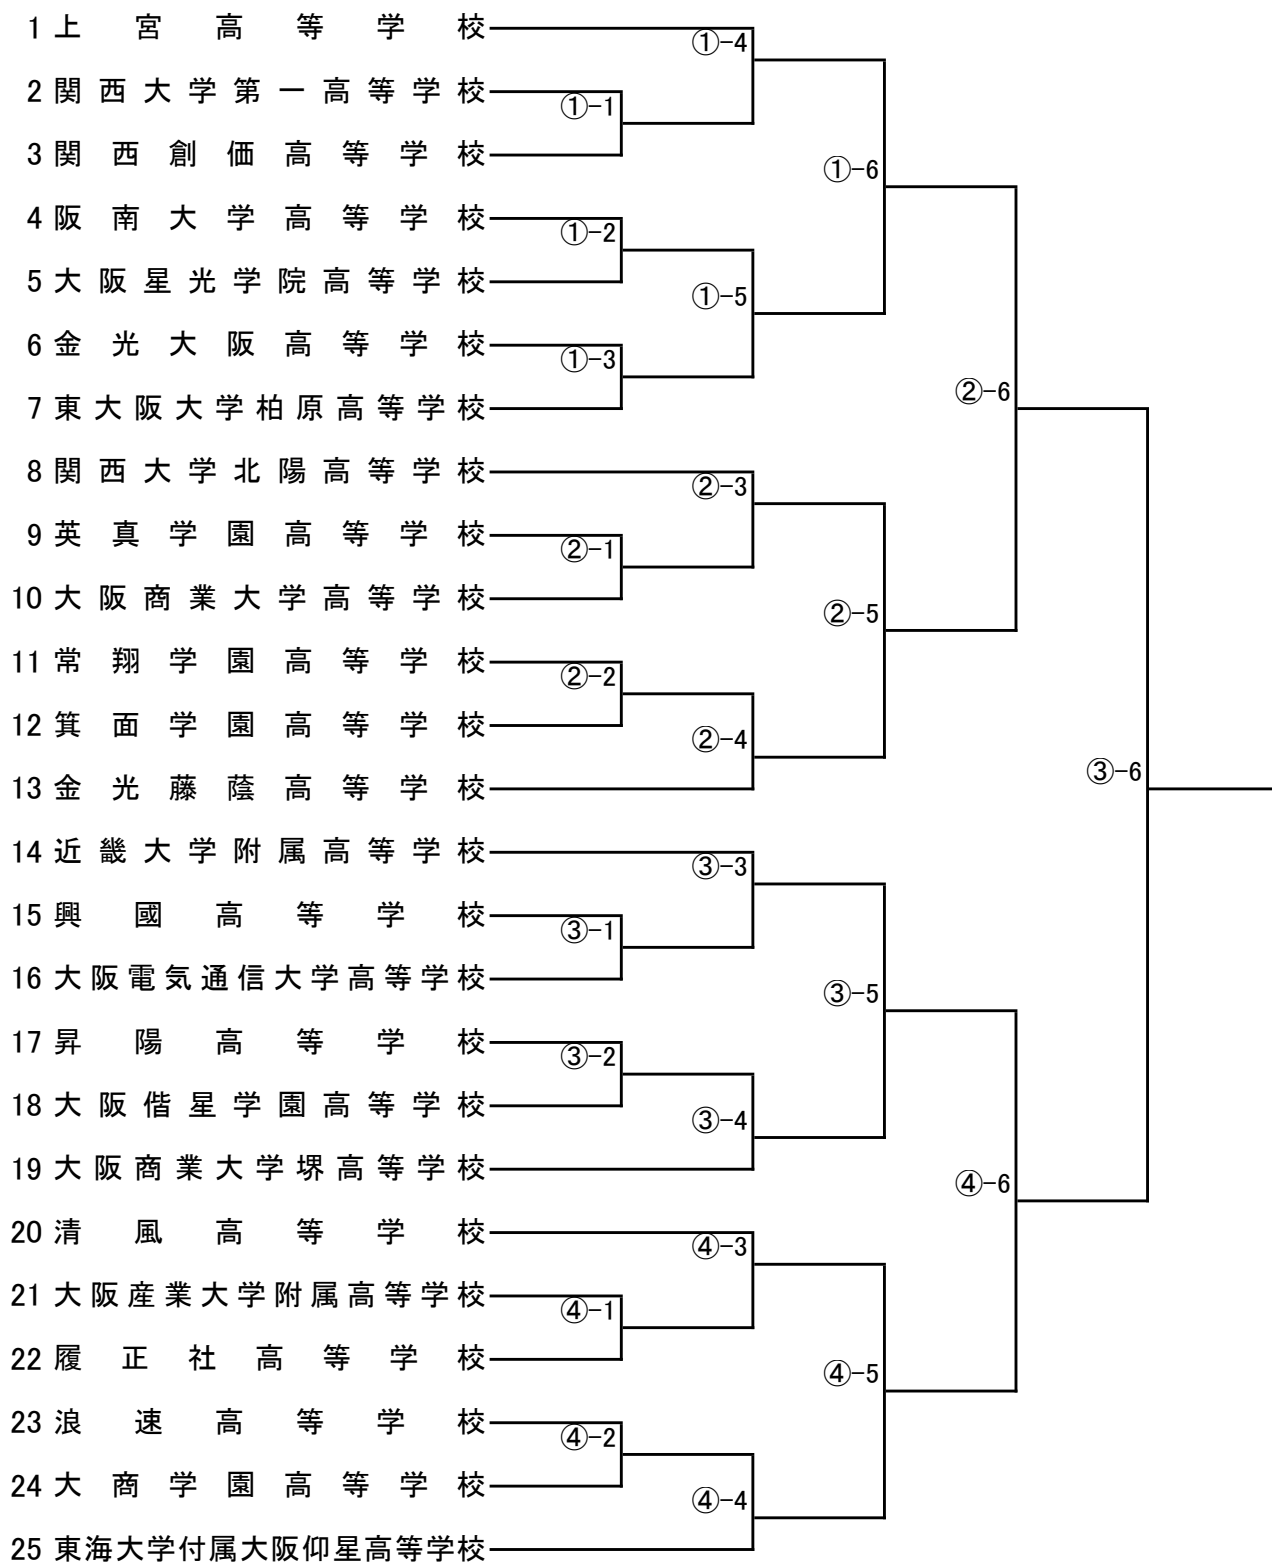

高校男子団体

高校女子団体

中学男子団体

中学男子2年

中学男子3年

中学女子

73kg級

90kg級

52kg以下級

女子無差別級

63kg以下級

100kg超級