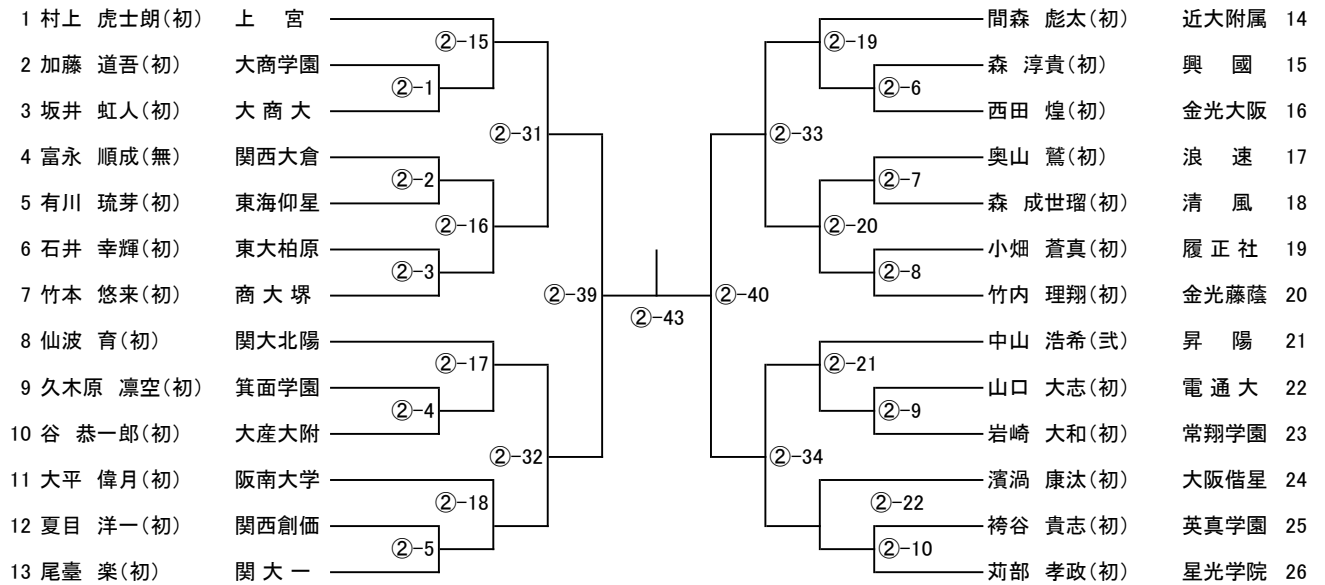

高校男子団体

高校女子団体

中学男子団体

中学男子2年

中学男子3年

中学女子

73kg級

90kg級

52kg以下級

女子無差別級

63kg以下級

100kg超級