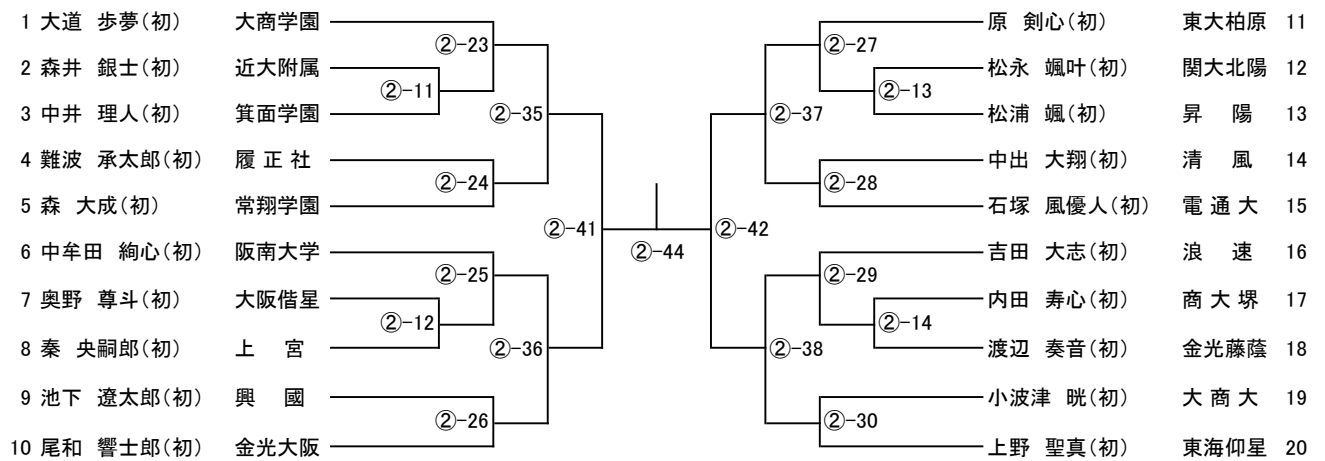

高校男子団体

高校女子団体

中学男子団体

中学男子2年

中学男子3年

中学女子

73kg級

90kg級

52kg以下級

女子無差別級

63kg以下級

100kg超級