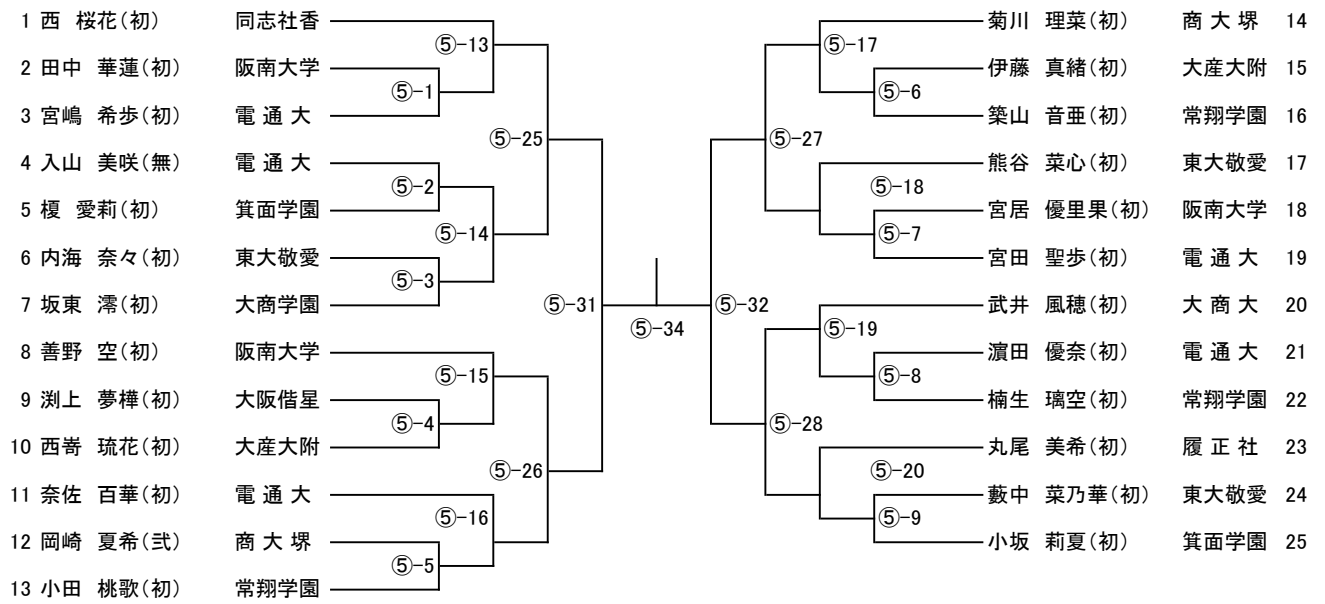

高校男子団体

高校女子団体

中学男子団体

中学男子2年

中学男子3年

中学女子

73kg級

90kg級

52kg以下級

女子無差別級

63kg以下級

100kg超級