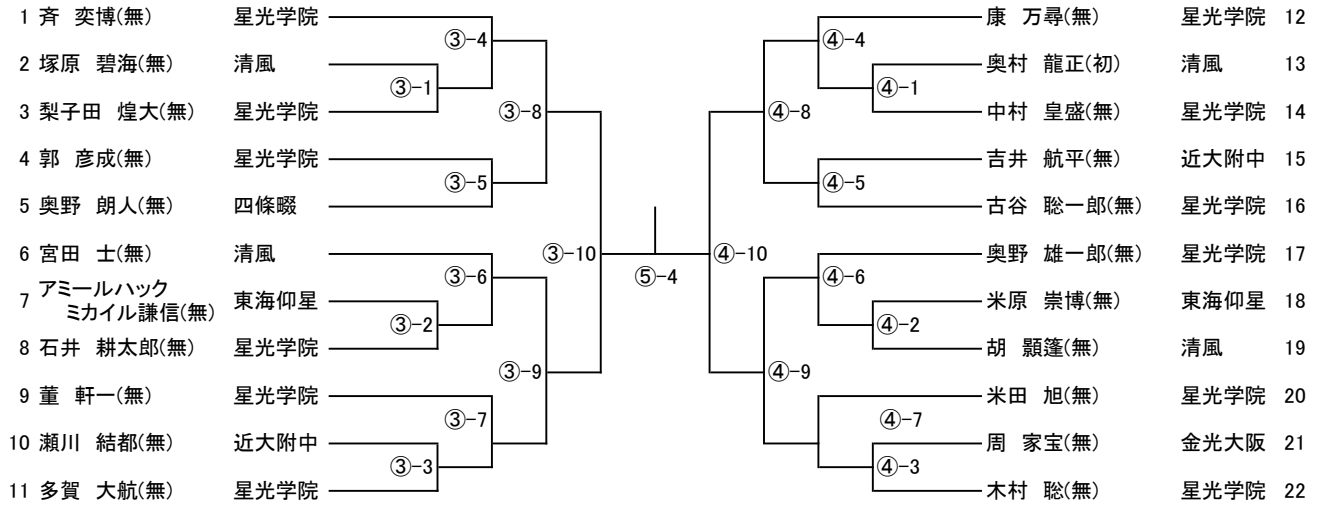

高校男子団体

高校女子団体

中学男子団体

中学男子2年

中学男子3年

中学女子

73kg級

90kg級

52kg以下級

女子無差別級

63kg以下級

100kg超級