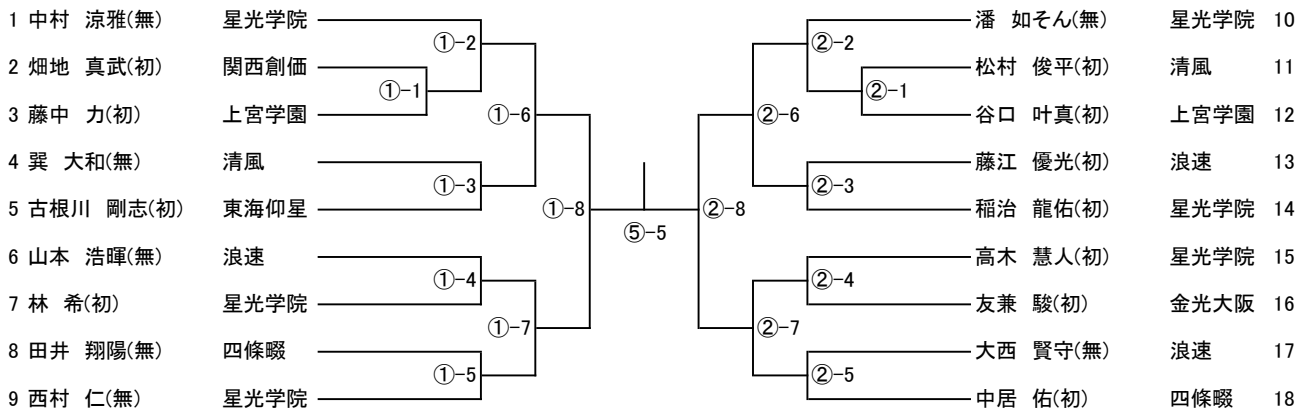

高校男子団体

高校女子団体

中学男子団体

中学男子2年

中学男子3年

中学女子

73kg級

90kg級

52kg以下級

女子無差別級

63kg以下級

100kg超級