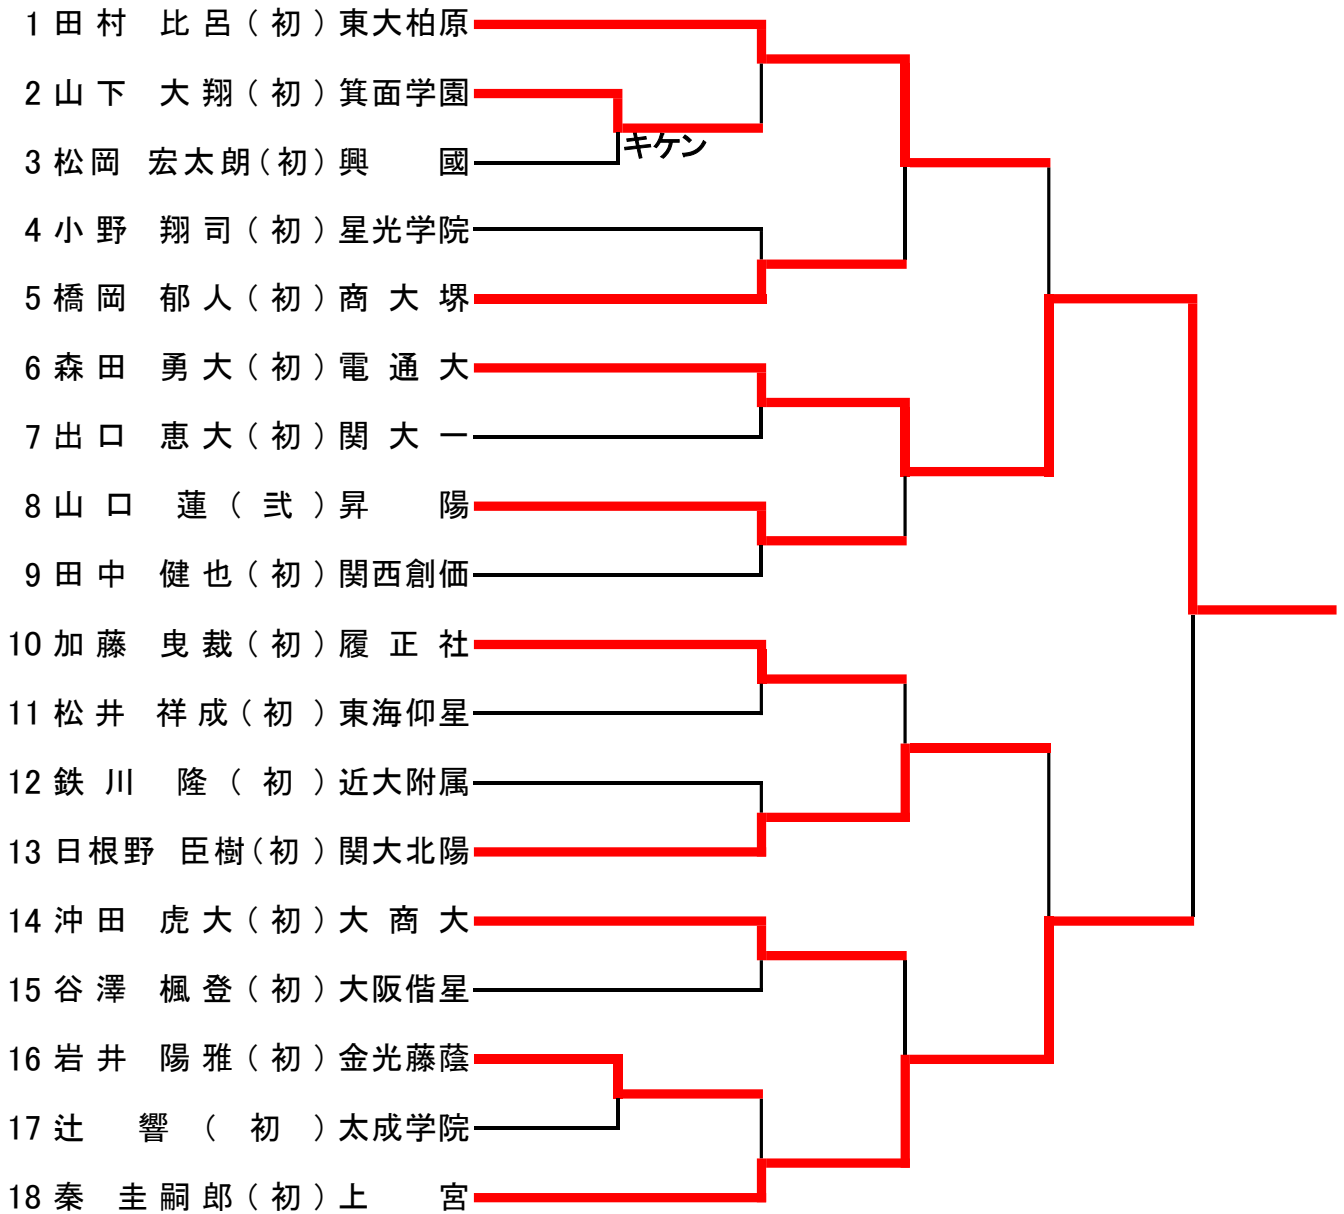

高校男子60Kg

高校男子66Kg

高校男子73Kg

高校男子81Kg

高校男子90Kg

高校男子100Kg

高校男子100+Kg

高校女子52kg以下

高校女子63Kg以下

高校女子無差別