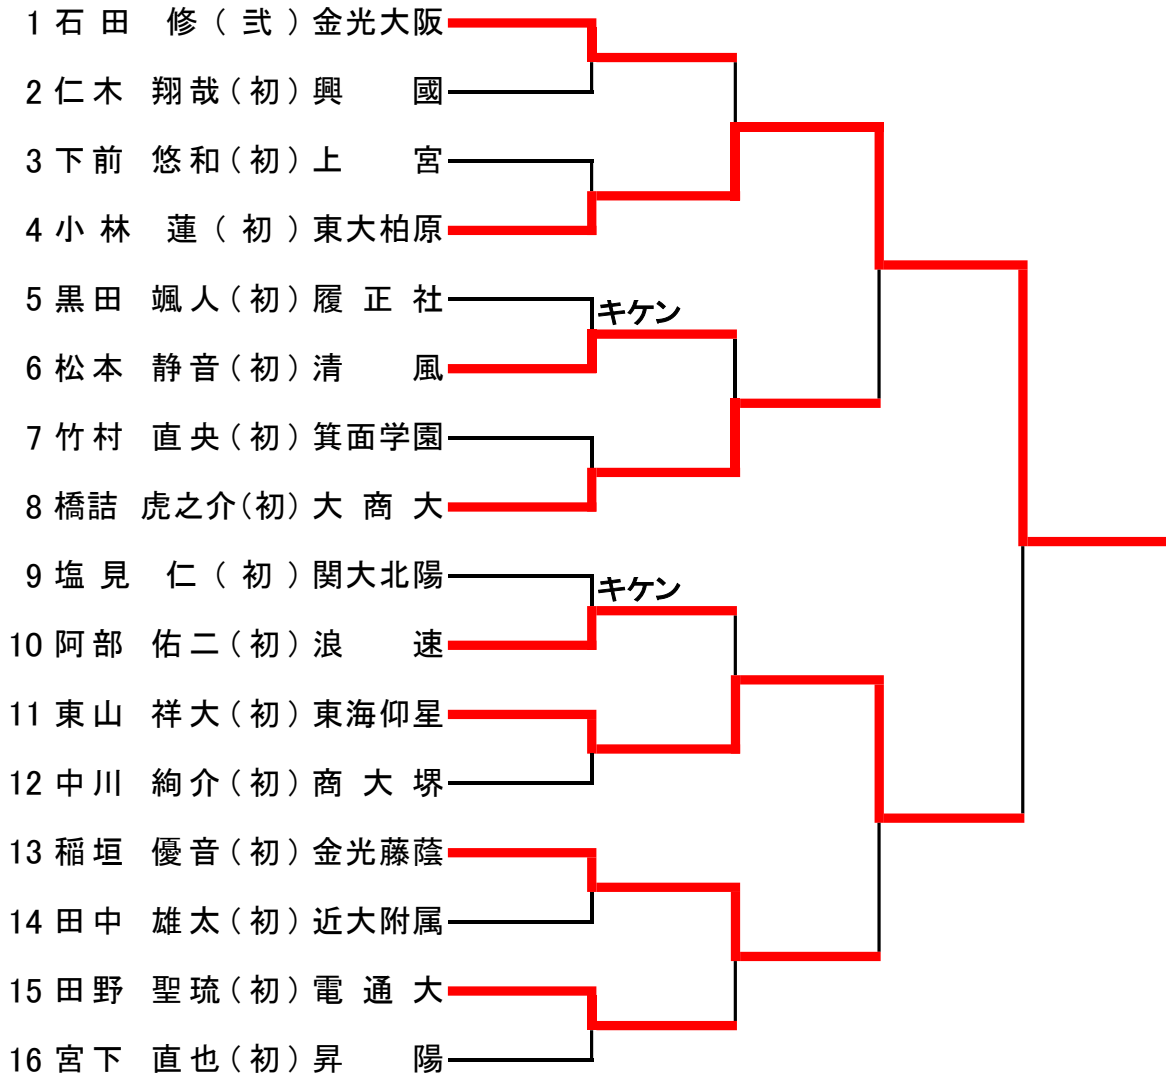

高校男子60Kg

高校男子66Kg

高校男子73Kg

高校男子81Kg

高校男子90Kg

高校男子100Kg

高校男子100+Kg

高校女子52kg以下

高校女子63Kg以下

高校女子無差別