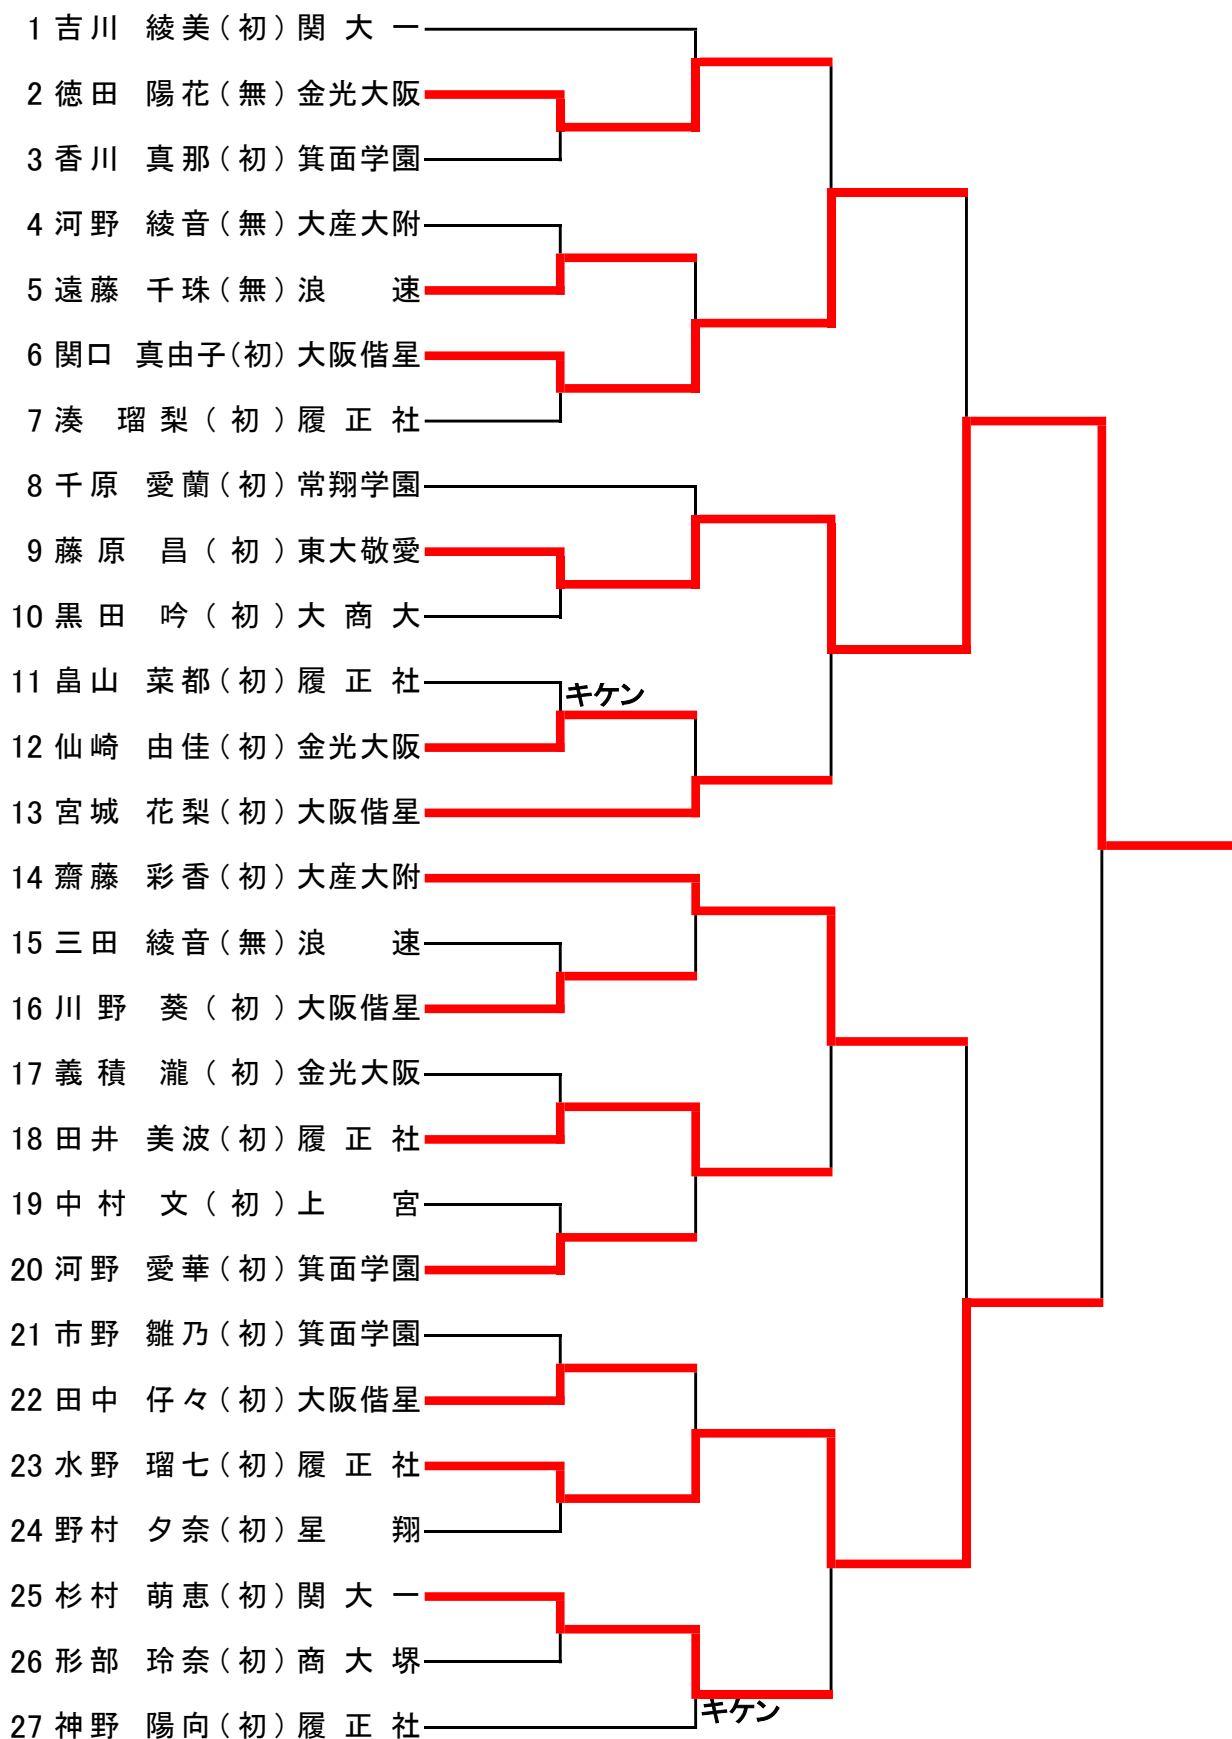

高校男子60Kg

高校男子66Kg

高校男子73Kg

高校男子81Kg

高校男子90Kg

高校男子100Kg

高校男子100+Kg

高校女子52kg以下

高校女子63Kg以下

高校女子無差別