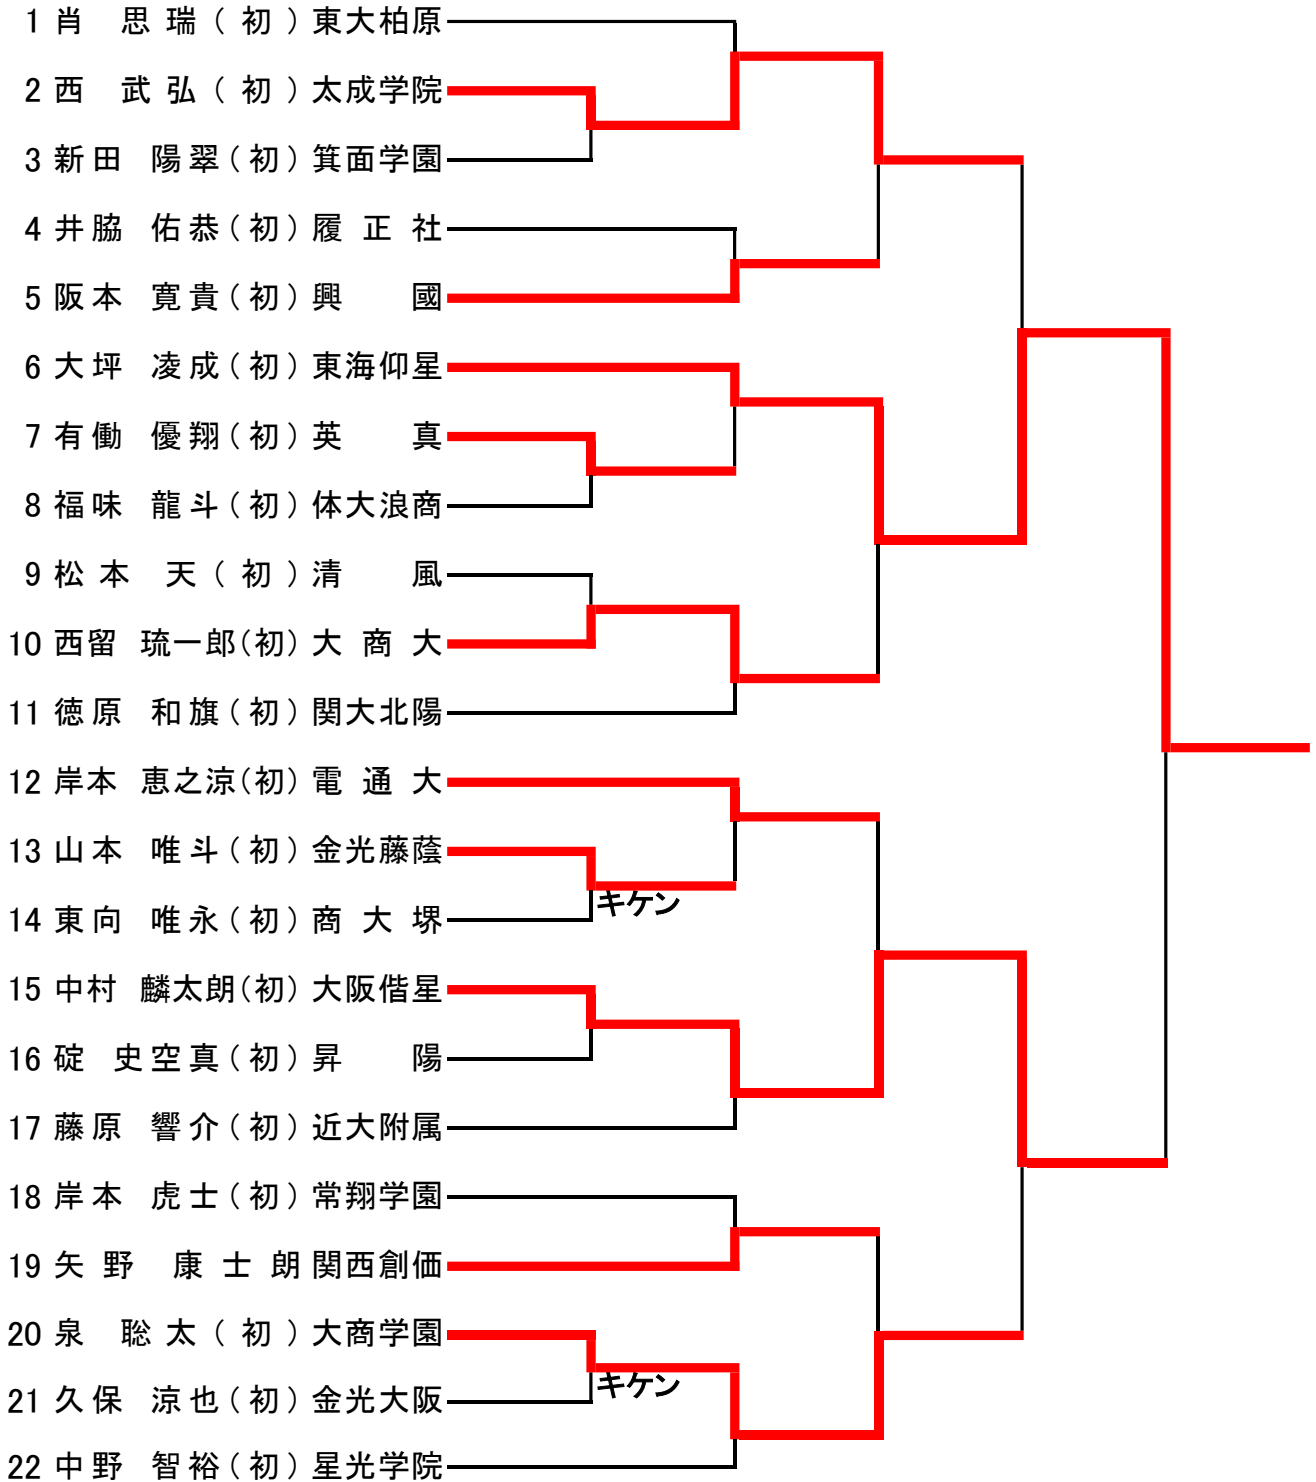

高校男子60Kg

高校男子66Kg

高校男子73Kg

高校男子81Kg

高校男子90Kg

高校男子100Kg

高校男子100+Kg

高校女子52kg以下

高校女子63Kg以下

高校女子無差別