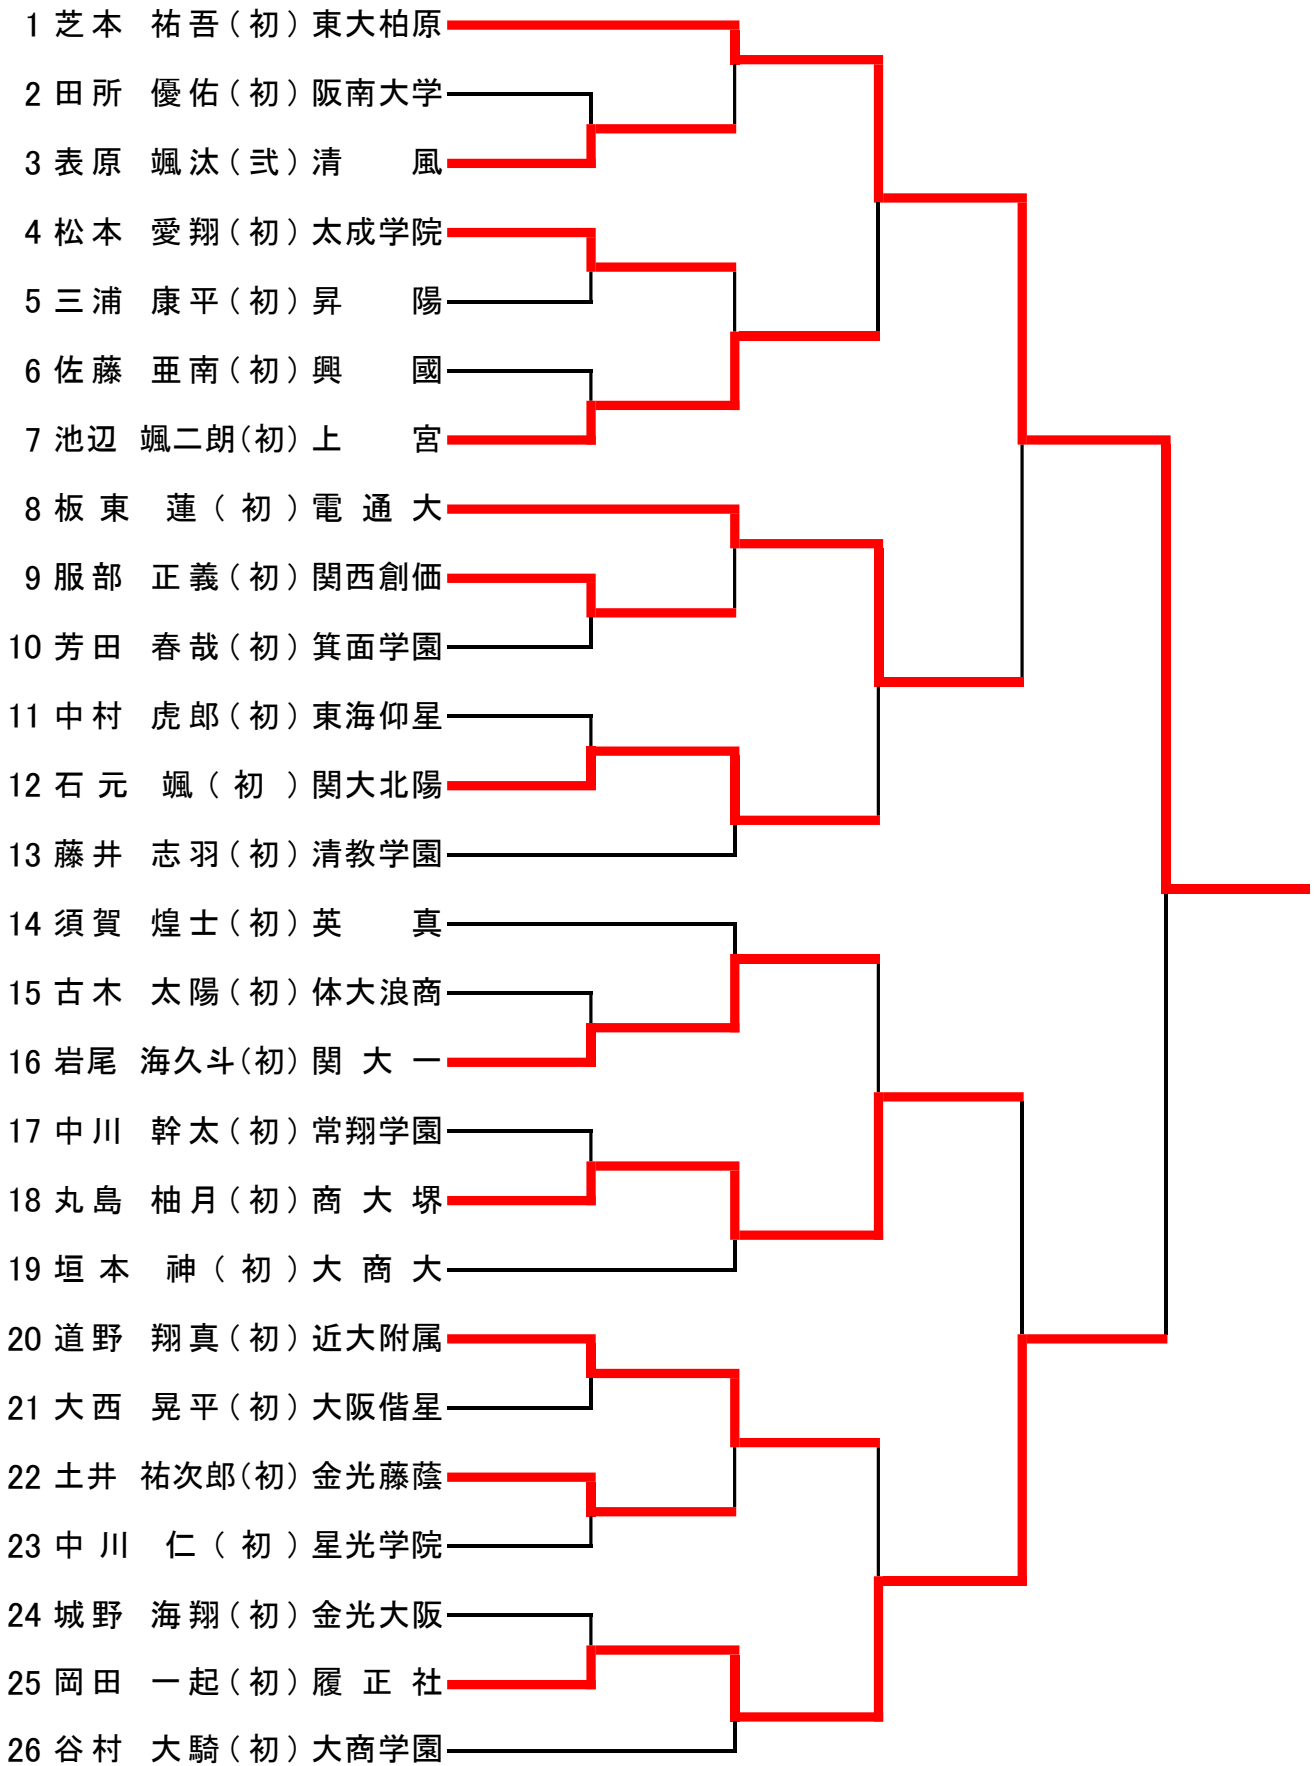

高校男子60Kg

高校男子66Kg

高校男子73Kg

高校男子81Kg

高校男子90Kg

高校男子100Kg

高校男子100+Kg

高校女子52kg以下

高校女子63Kg以下

高校女子無差別