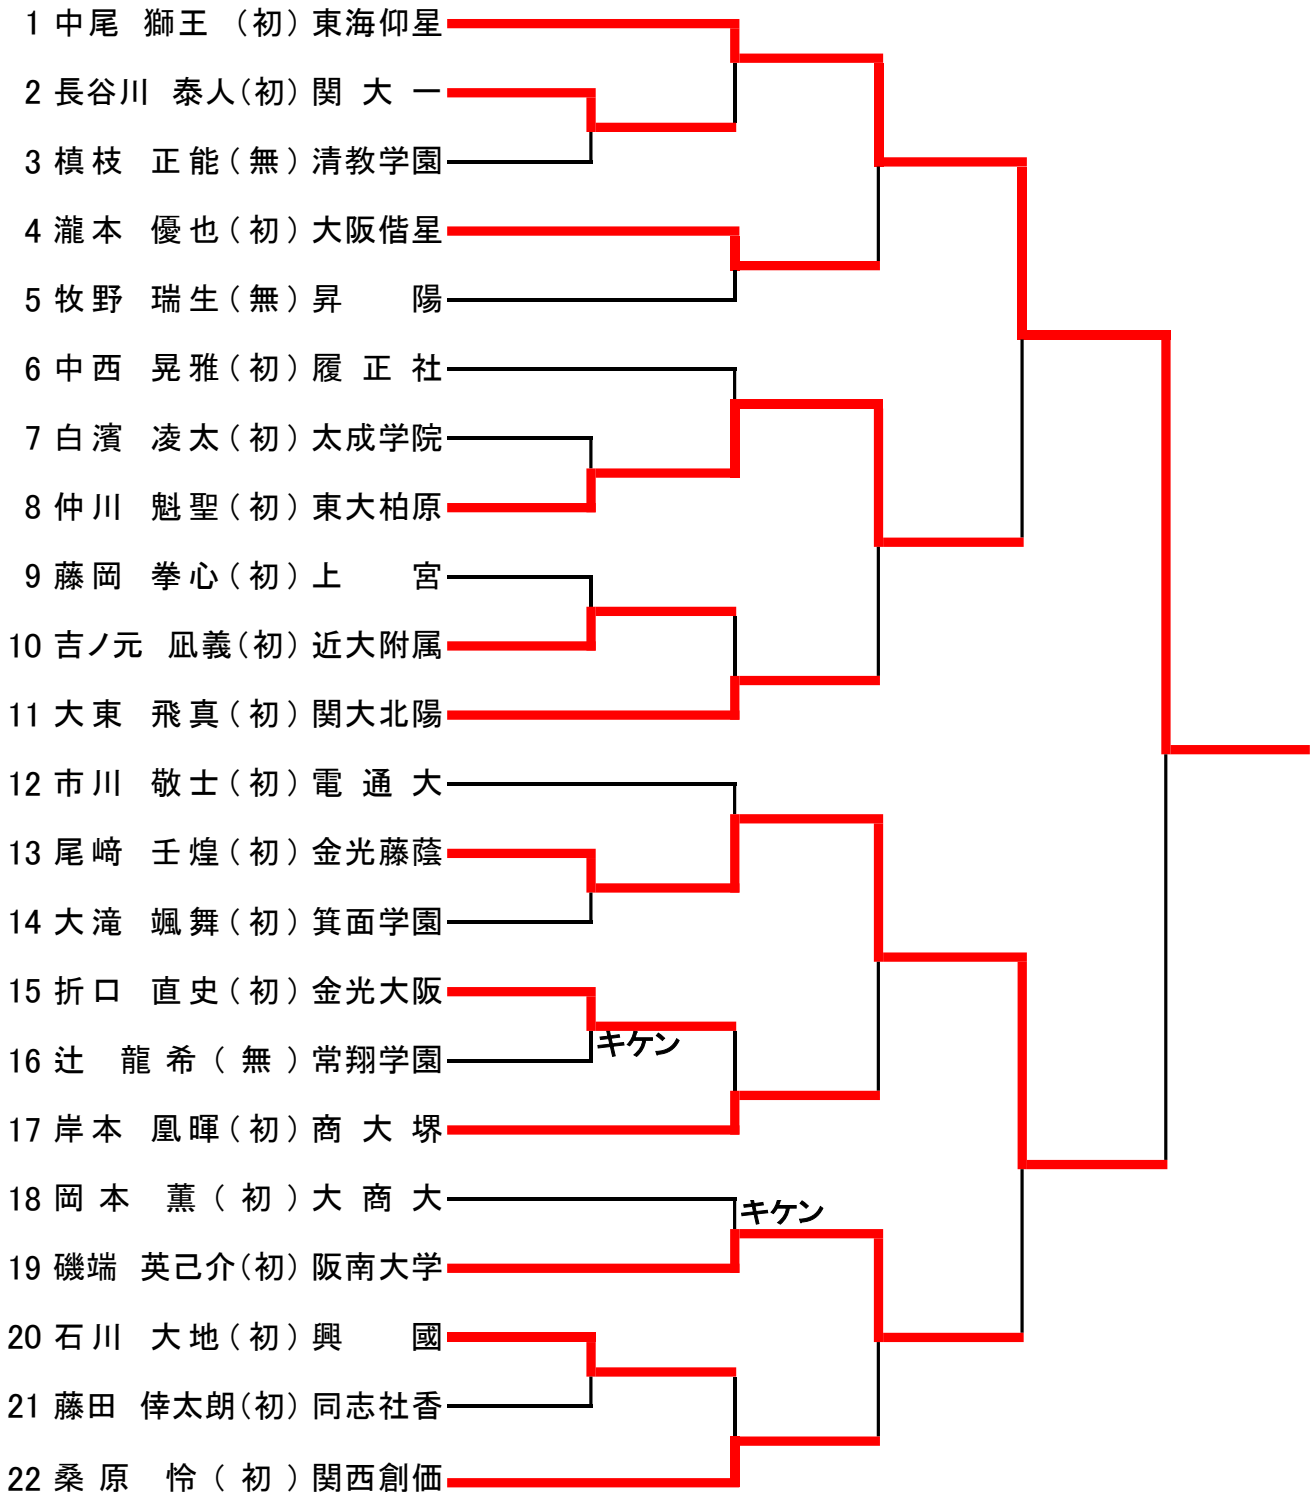

高校男子60Kg

高校男子66Kg

高校男子73Kg

高校男子81Kg

高校男子90Kg

高校男子100Kg

高校男子100+Kg

高校女子52kg以下

高校女子63Kg以下

高校女子無差別