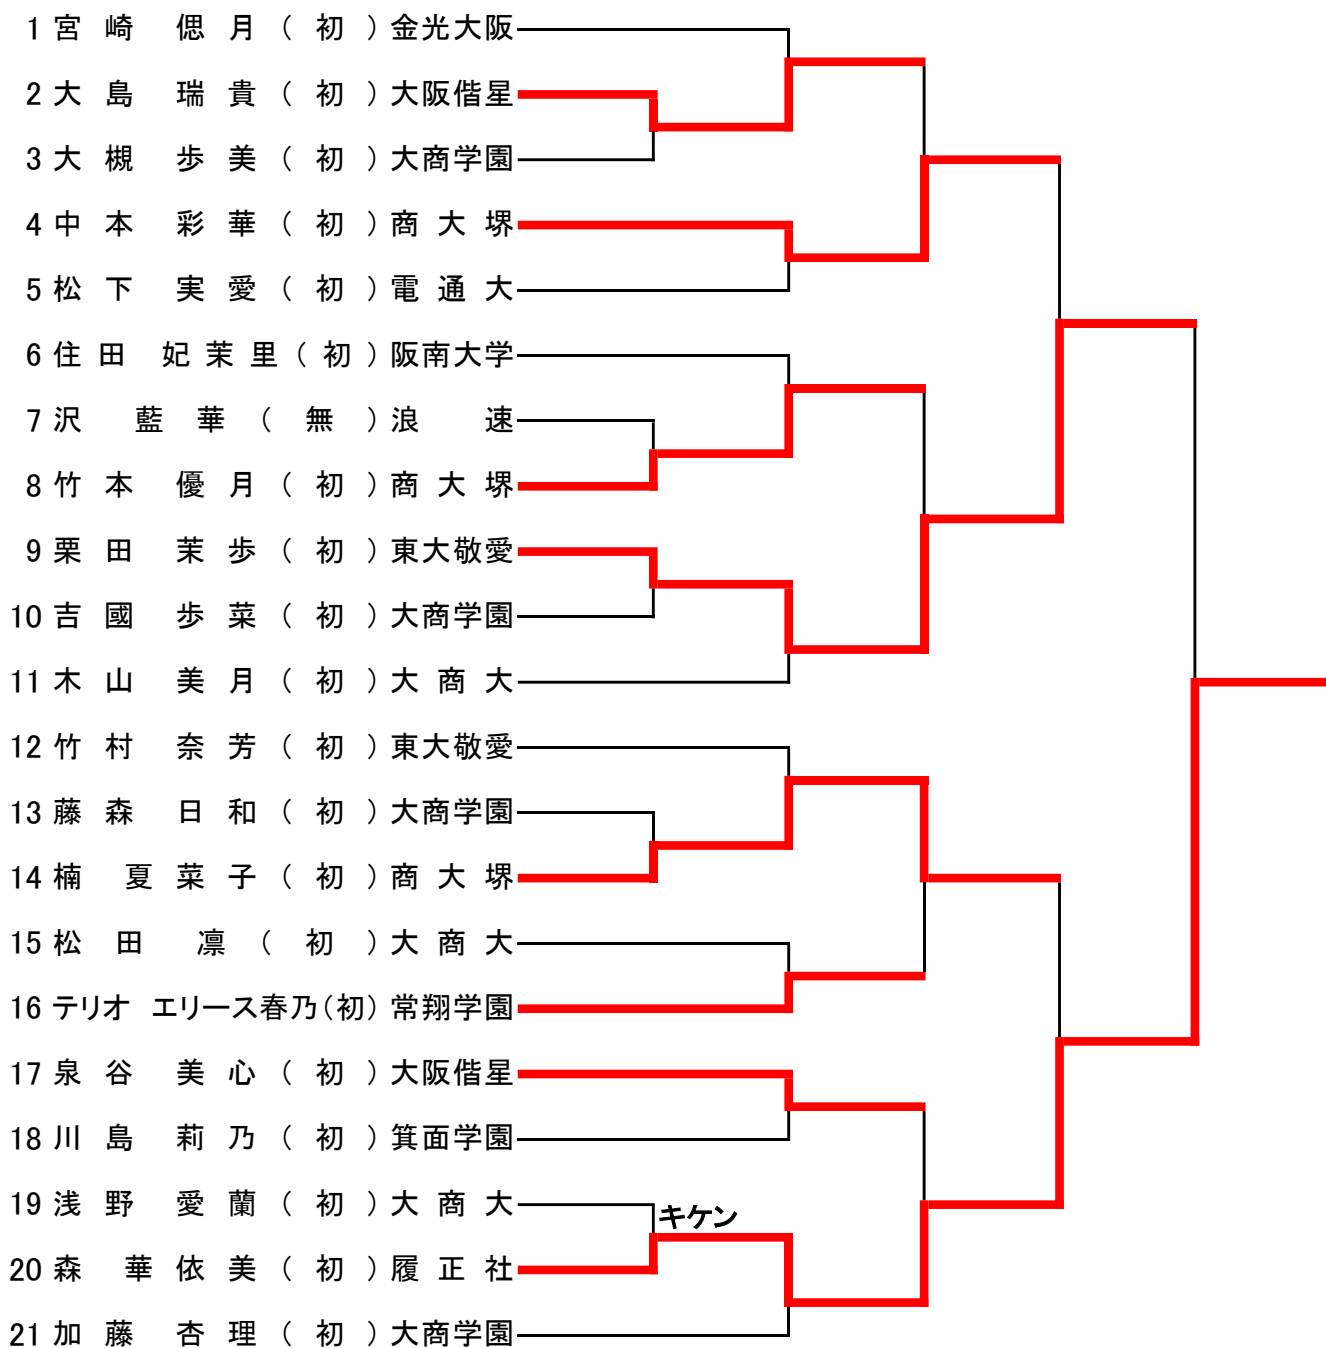

高校男子60Kg

高校男子66Kg

高校男子73Kg

高校男子81Kg

高校男子90Kg

高校男子100Kg

高校男子100+Kg

高校女子52kg以下

高校女子63Kg以下

高校女子無差別