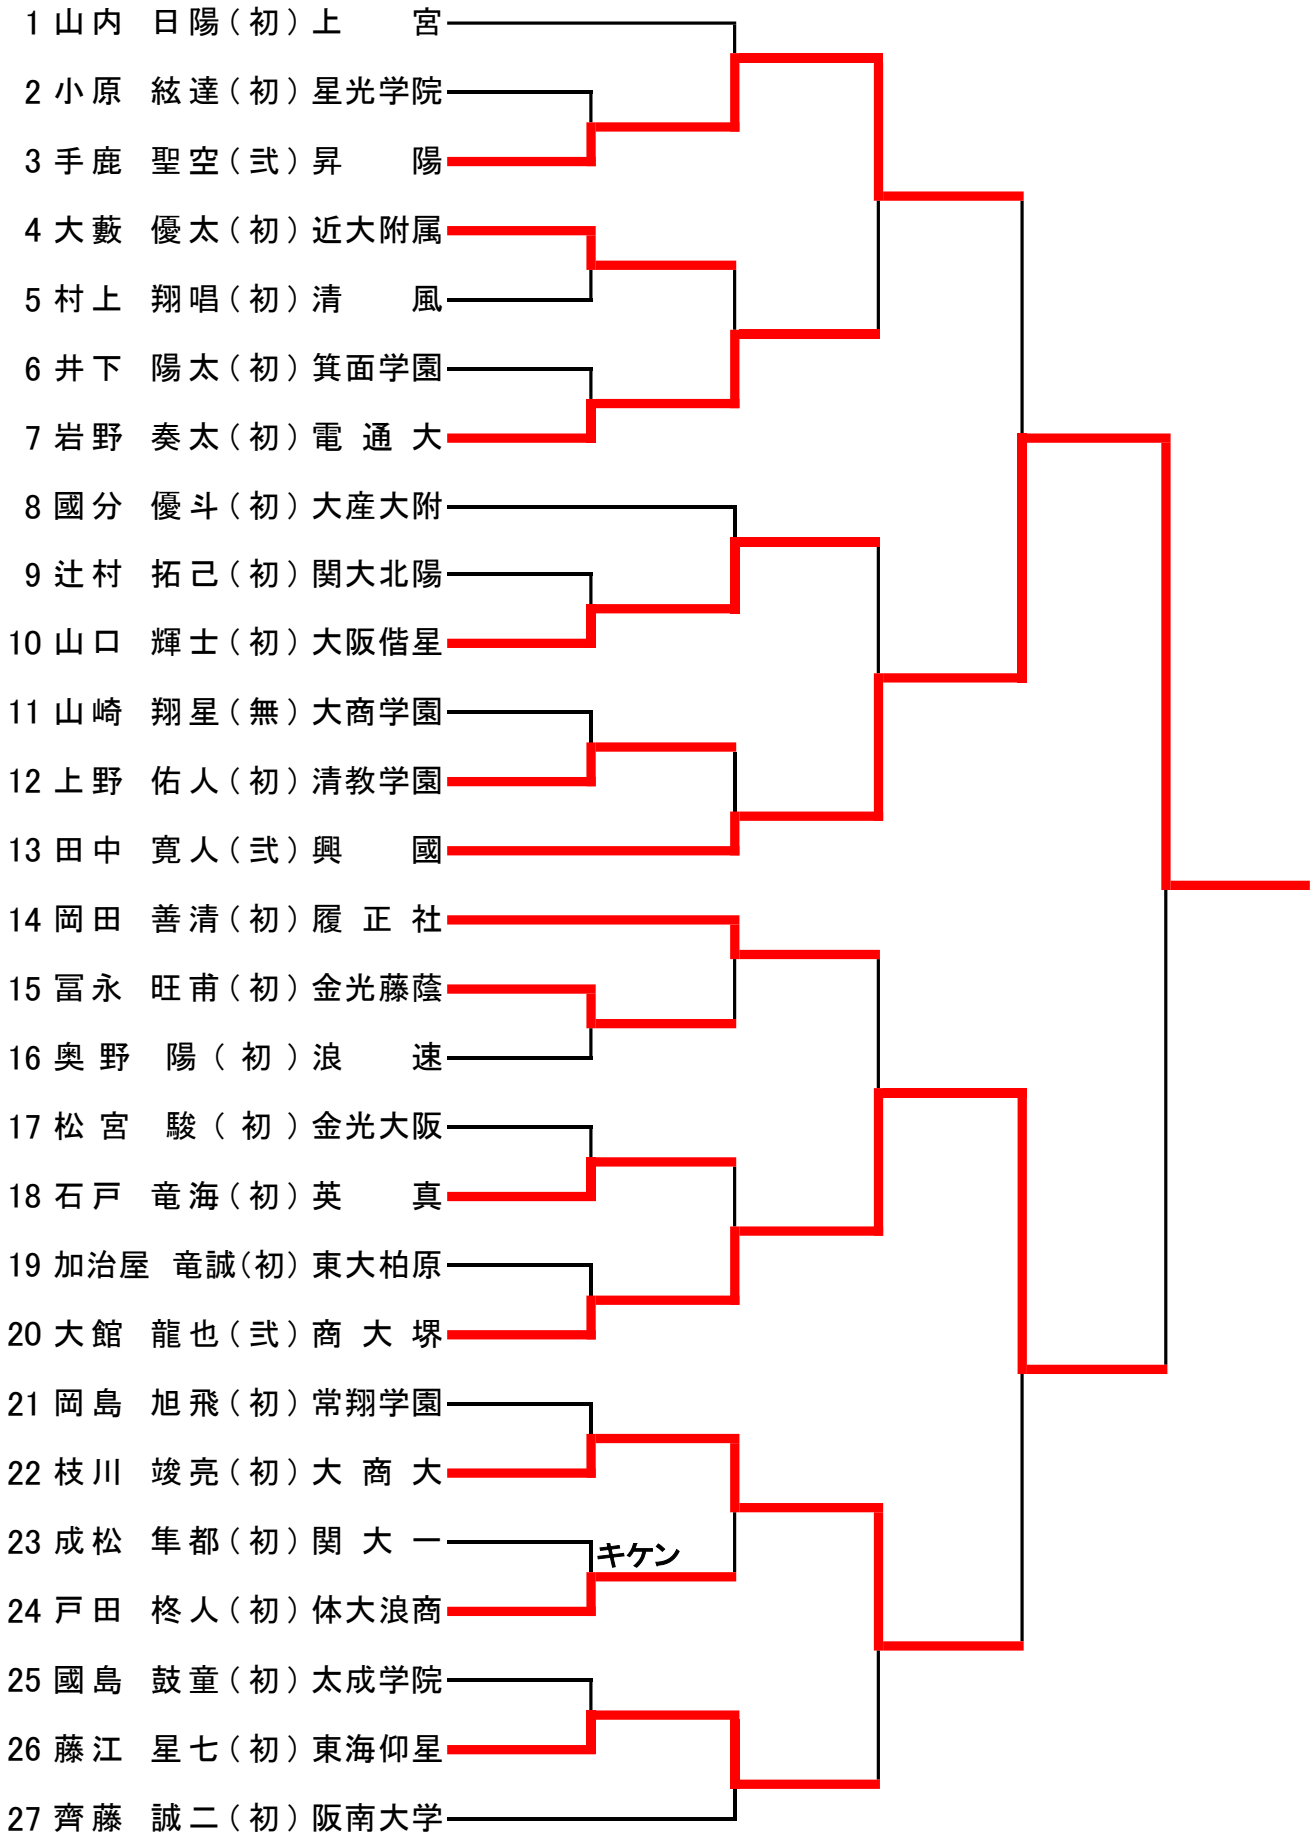

高校男子60Kg

高校男子66Kg

高校男子73Kg

高校男子81Kg

高校男子90Kg

高校男子100Kg

高校男子100+Kg

高校女子52kg以下

高校女子63Kg以下

高校女子無差別