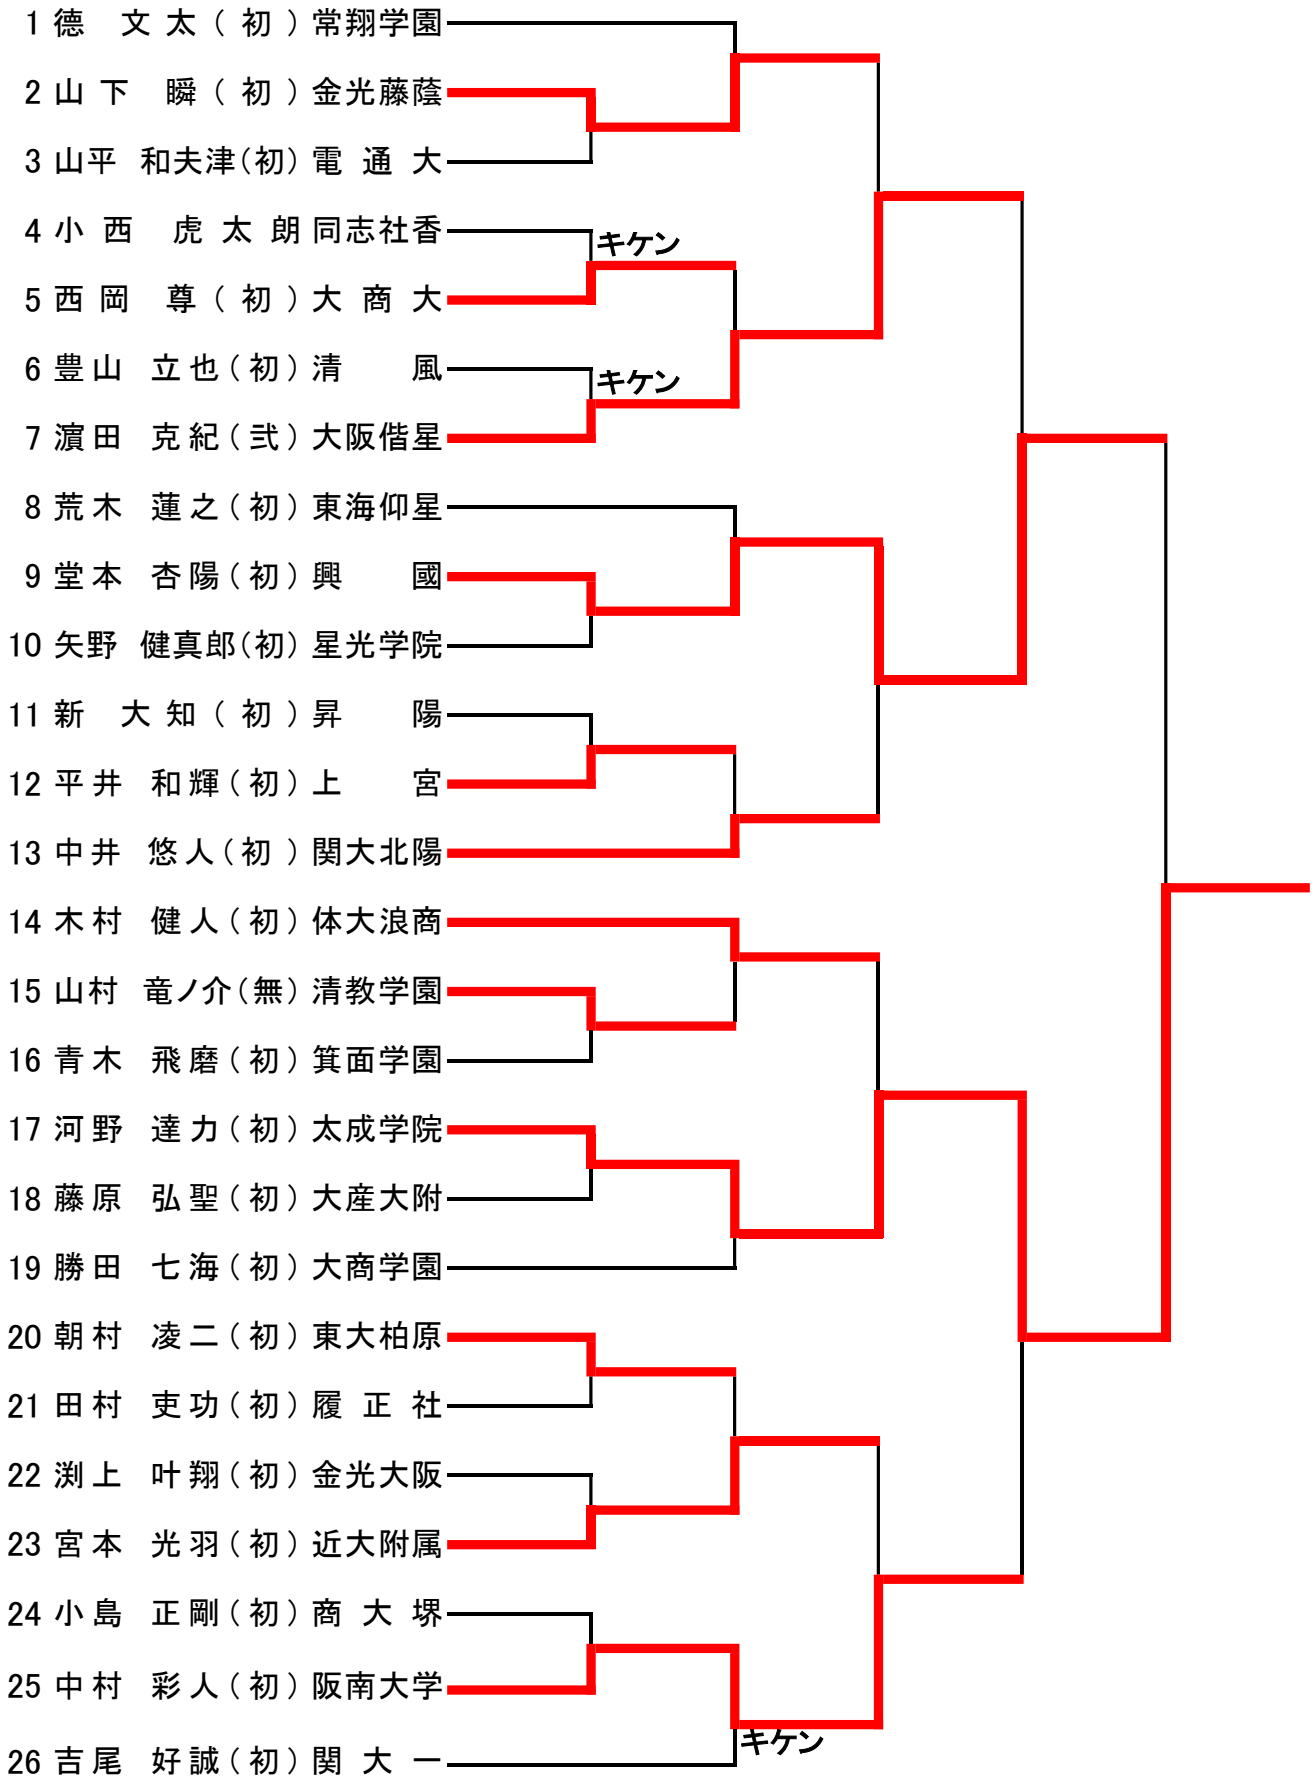

高校男子60Kg

高校男子66Kg

高校男子73Kg

高校男子81Kg

高校男子90Kg

高校男子100Kg

高校男子100+Kg

高校女子52kg以下

高校女子63Kg以下

高校女子無差別