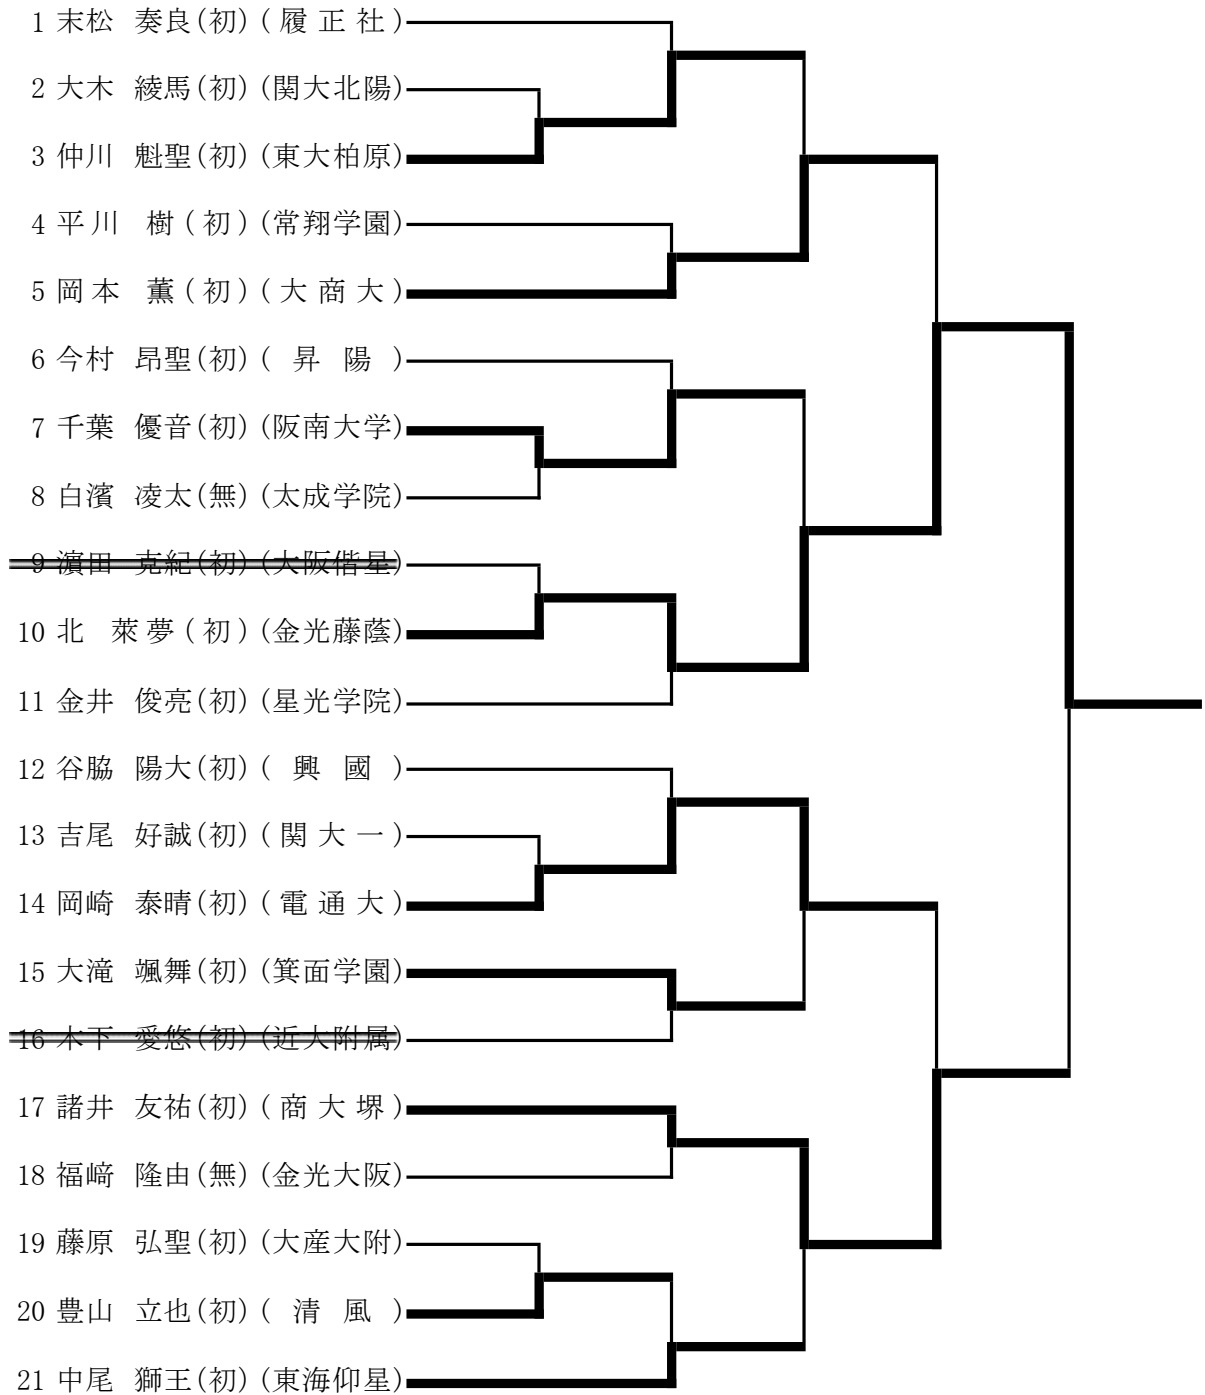

高校女子-57Kg

高校女子無差別

高校男子－60Kg

高校男子-66Kg

高校男子-73Kg

高校男子-81Kg

高校男子-90Kg

高校男子 - 100Kg

高校男子 + 100Kg