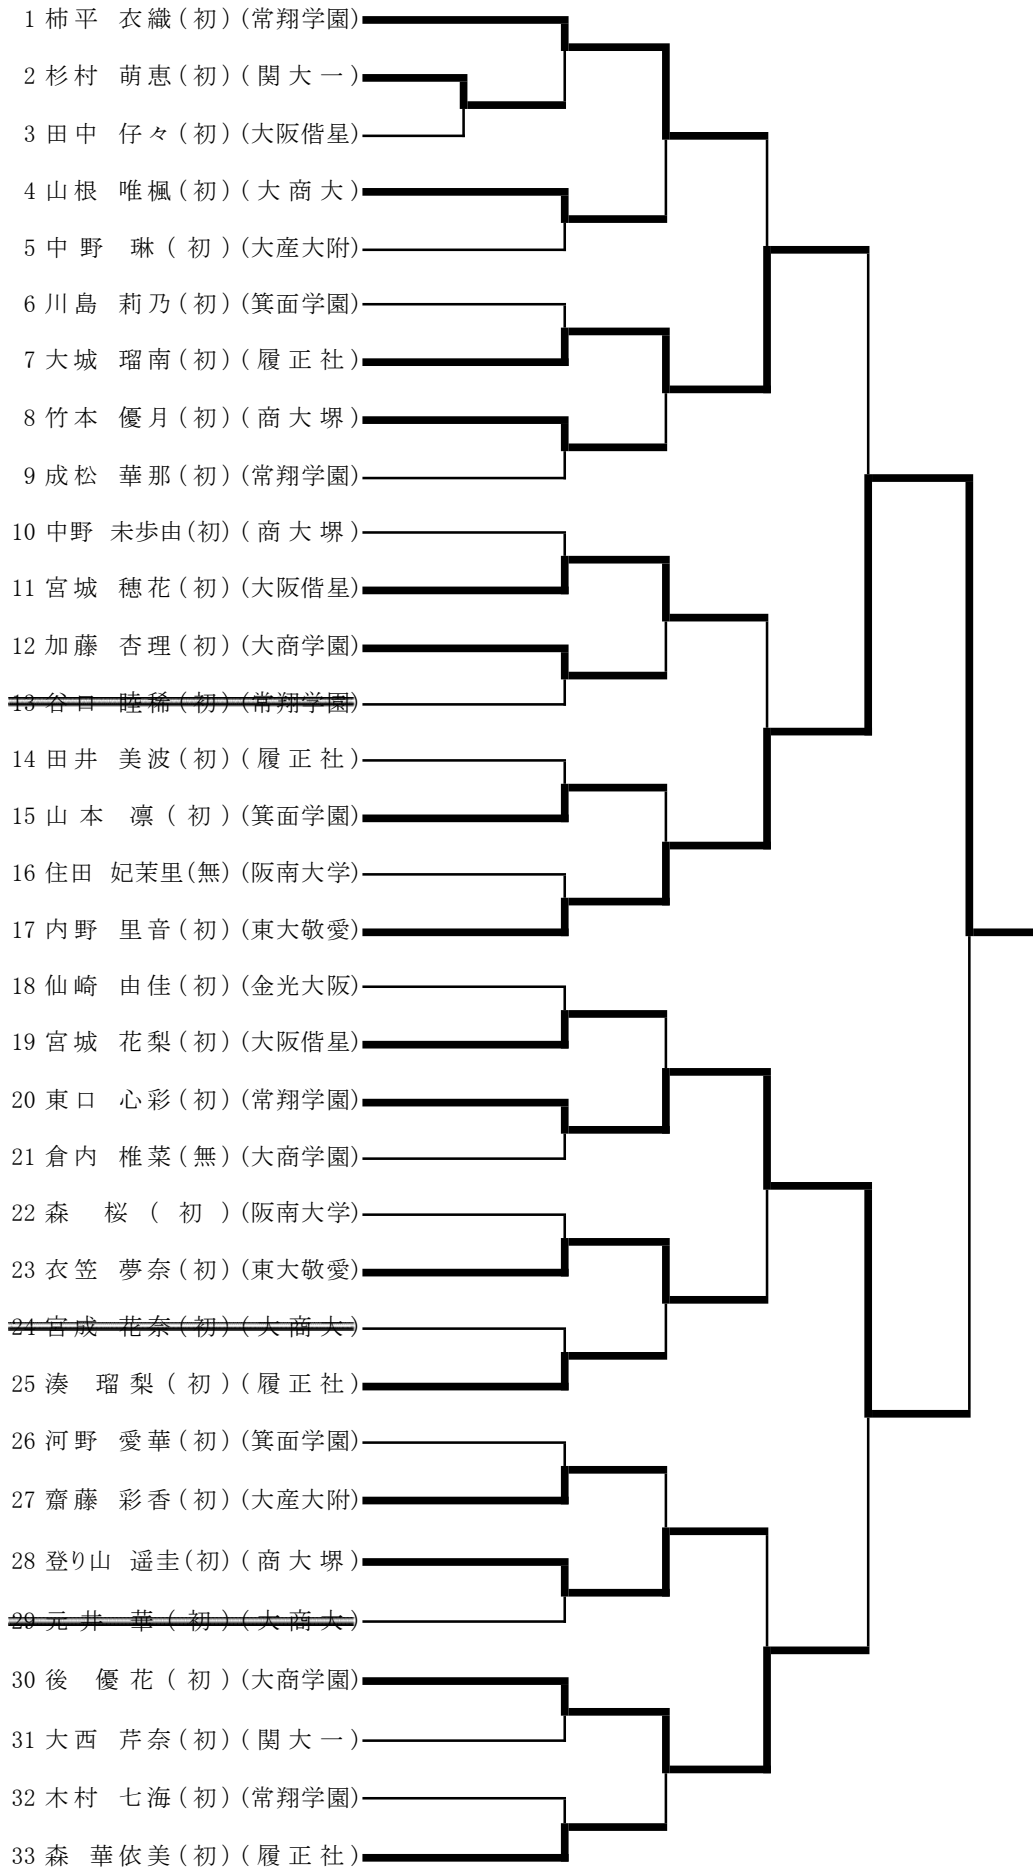

高校女子-57Kg

高校女子無差別

高校男子－60Kg

高校男子-66Kg

高校男子-73Kg

高校男子-81Kg

高校男子-90Kg

高校男子 - 100Kg

高校男子 + 100Kg